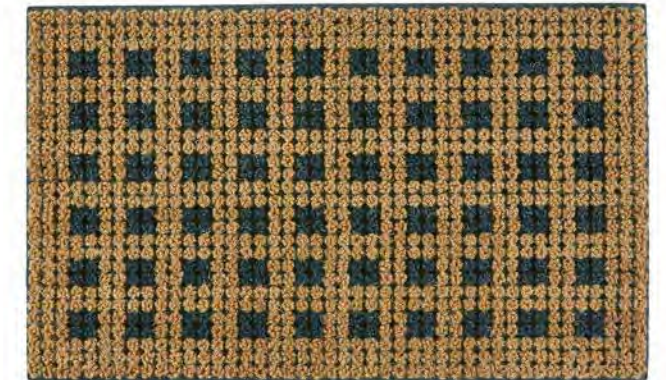

005 NATURAL RECTANGULAR

440 RIVIÈRA
True scrape performance

1

mats
45x75

natural fibres 100% Coir
24 mm thick
heavy duty rubberback™ - anti slip

220 BORDER

465 CARRÉ

750 STRIPES